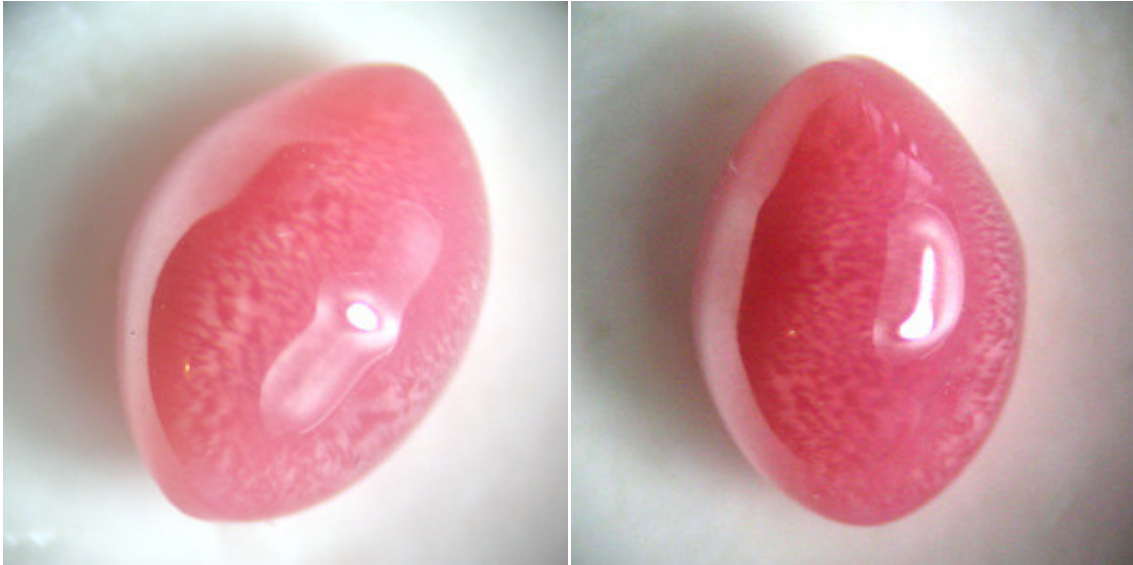

Couleur: Rose à rose pourpré vif

Eclat: Vitreux et soyeux

Effet: La texture flammée et soyeuse donne un effet chatoyant (Œil rose soyeux et "pupille" rose uni)

Masse: 1.22 ct

Dimensions: ~7x5mm

Luminescence:

UV Long: Inerte

UV Court: Inerte

Indice de réfraction:

Lecture de spot / lecture cabochon

N~1.56

Poids spécifique / Densité:

Pesée hydrostatique:

~2.90

Spectromètre:

Large bande centrée sur 520 nm grossièrement formée de trois bandes superposées.

Texture:

Texture flammée (i.e. en forme de flammes) blanche donnant un aspect soyeux et une chatoyance.

Texture flammée:

White flamed texture (i.e. flame shaped) giving silky aspect and chatoyancy.

© www.geminterest.com

Flamed texture:

Bibliography:

2010/03/07: <http://www.caracolgems.com/>

2010/03/07: http://fr.wikipedia.org/wiki/Strombus_gigas