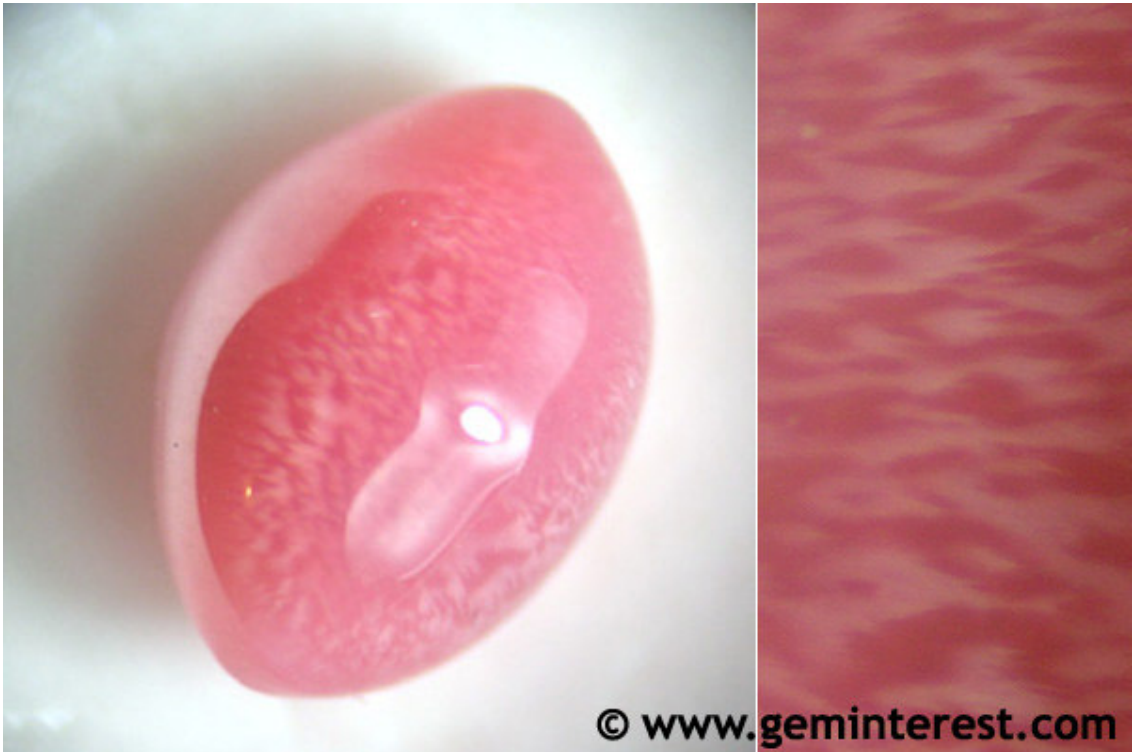

Couleur: Rose à rose pourpré vif

Eclat: Vitreux et soyeux

Effet: La texture flammée et soyeuse donne un effet chatoyant (Œil rose soyeux et "pupille" rose uni)

Masse: 1.22 ct

Dimensions: ~7x5mm

Luminescence:

UV Long: Inerte

UV Court: Inerte

Indice de réfraction:

Lecture de spot / lecture cabochon

N~1.56

Poids spécifique / Densité:

Pesée hydrostatique:

~2.90

Spectromètre:

Large bande centrée sur 520 nm grossièrement formée de trois bandes superposées.

Texture:

Texture flammée (i.e. en forme de flammes) blanche donnant un aspect soyeux et une chatoyance.

Texture flammée: