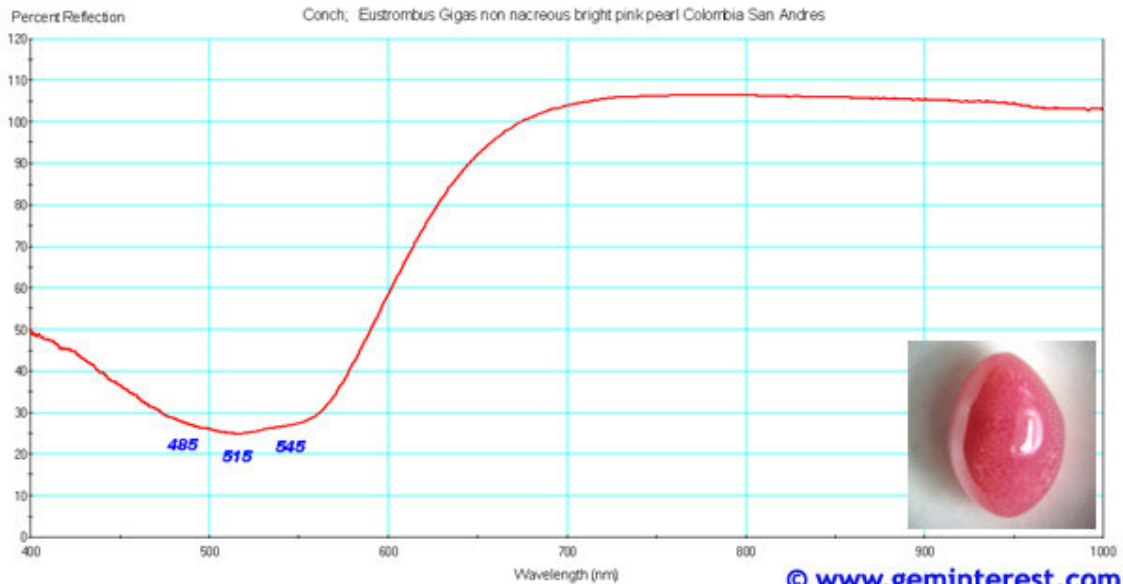

Noms communs : Perle de -*- Conche, Conque, Conque reine, Conque rose, Lambi, Caracol reina, Caracol rosa, etc. (perle sans nacre).

[* Nom binomial: *Eustrombus Gigas* Linnaeus, 1758 (synonyme: *Strombus gigas* Linnaeus, 1758; *Strombus lucifer* Linnaeus, 1758; *Pyramea Lucifer* Linnaeus, 1758, etc..)]

Classification:

Règne : Animalia

Embranchement: Mollusca

Classe: Gastropoda

Famille: Strombidae

Genres: *Strombus*

Espèce : *Eustrombus Gigas*]

Localité: Colombie, Iles San Andres

Couleur: Rose à rose pourpré vif

Eclat: Vitreux et soyeux

Effet: La texture flammée et soyeuse donne un effet chatoyant (Œil rose soyeux et "pupille" rose uni)

Masse: 1.22 ct

Dimensions: ~7x5mm

Luminescence:

UV Long: Inerte

UV Court: Inerte

Indice de réfraction:

Lecture de spot / lecture cabochon

N~1.56

Poids spécifique / Densité:

Pesée hydrostatique:

~2.90

Spectromètre:

Large bande centrée sur 520 nm grossièrement formée de trois bandes superposées.