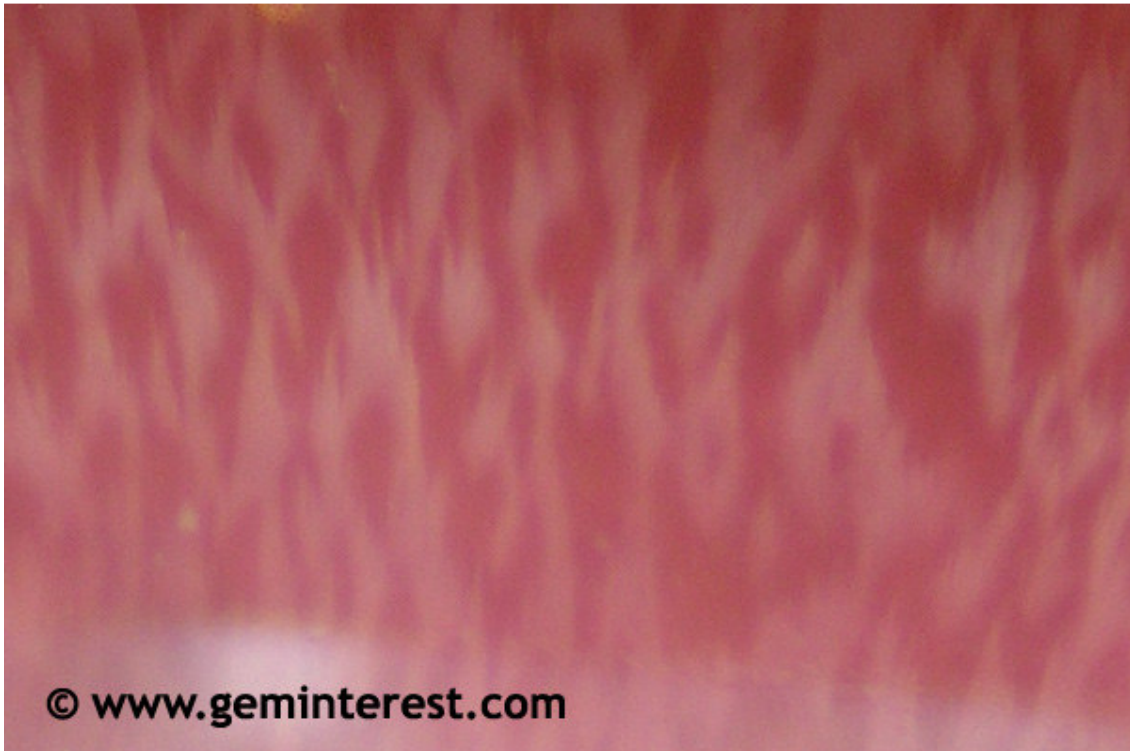

UV Long: Inerte

UV Court: Inerte

Indice de réfraction:

Lecture de spot / lecture cabochon

N~1.56

Poids spécifique / Densité:

Pesée hydrostatique:

~2.90

Spectromètre:

Large bande centrée sur 520 nm grossièrement formée de trois bandes superposées.

Texture:

Texture flammée (i.e. en forme de flammes) blanche donnant un aspect soyeux et une chatoyance.

Texture flammée: